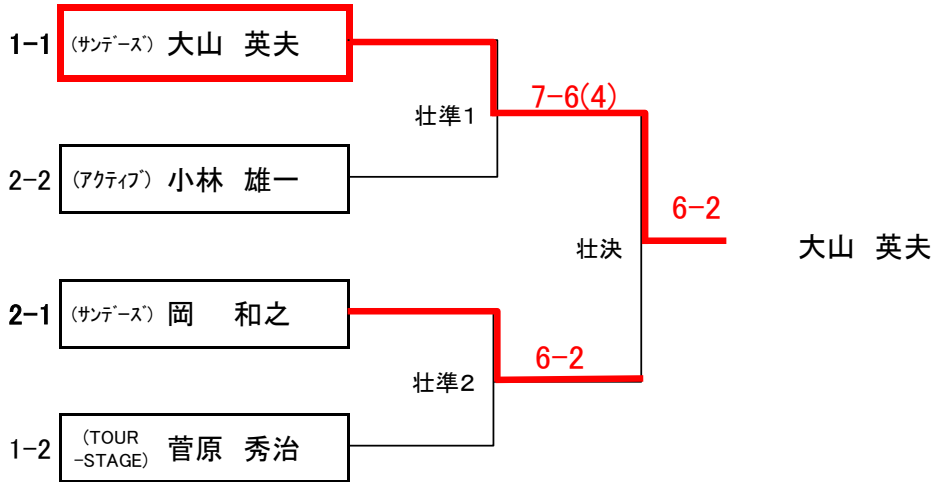

(試合形式) : 予選リーグー1セット(ノンアド・6ゲーム先取)

: 決勝トーナメントー1セットマッチ(ノンアド、6ー6:12ポイントタイブレーク)

リーグ		第1プレイヤー (シード)	第2プレイヤー	第3プレイヤー	第4プレイヤー	順位
		小池 信智	伊藤 輝	伊藤 純一		
A 1	(アクティブ) 小池 信智		6-0	6-0		1
	(ゆ-&Me) 伊藤 輝	0-6		6-1		2
	(TOUR-STAGE) 伊藤 純一	0-6	1-6			3

		滝澤 篤志	多鹿 大輔	小川 隆	能登谷 尚人	順位
A 4	(MAC) 滝澤 篤志		2-6	6-4	6-3	3
	(ゆ-&Me) 多鹿 大輔	6-2		3-6	6-0	2
	(TOUR-STAGE) 小川 隆	4-6	6-3		6-1	1
	(一般) 能登谷 尚人	3-6	0-6	1-6		4

		越村 章	種市 伸也	吉島 一穂		順位
A 3	(フリークラブ) 越村 章		6-3	0-6		2
	(アクティブ) 種市 伸也	3-6		1-6		3
	(一般) 吉島 一穂	6-0	6-1			1

		杉浦 敬	岡田 陽丞	糸雅 順一		順位
A 2	(TOUR-STAGE) 杉浦 敬		6-3	6-1		1
	(ゆ-&Me) 岡田 陽丞	3-6		6-0		2
	(アクティブ) 糸雅 順一	1-6	0-6			3

男子 S(壮年)

(6名) 受付時間: 全員 8:45までに

予選グループ 2

リーグ		第1プレイヤー (シード)	第2プレイヤー	第3プレイヤー	第4プレイヤー	順位
		菅原 秀治	大山 英夫	福地 健治		
壮1	(TOUR-STAGE) 菅原 秀治		4-6	6-1		2
	(サンデー) 大山 英夫	6-4		6-3		1
	(コンパニ) 福地 健治	1-6	3-6			3