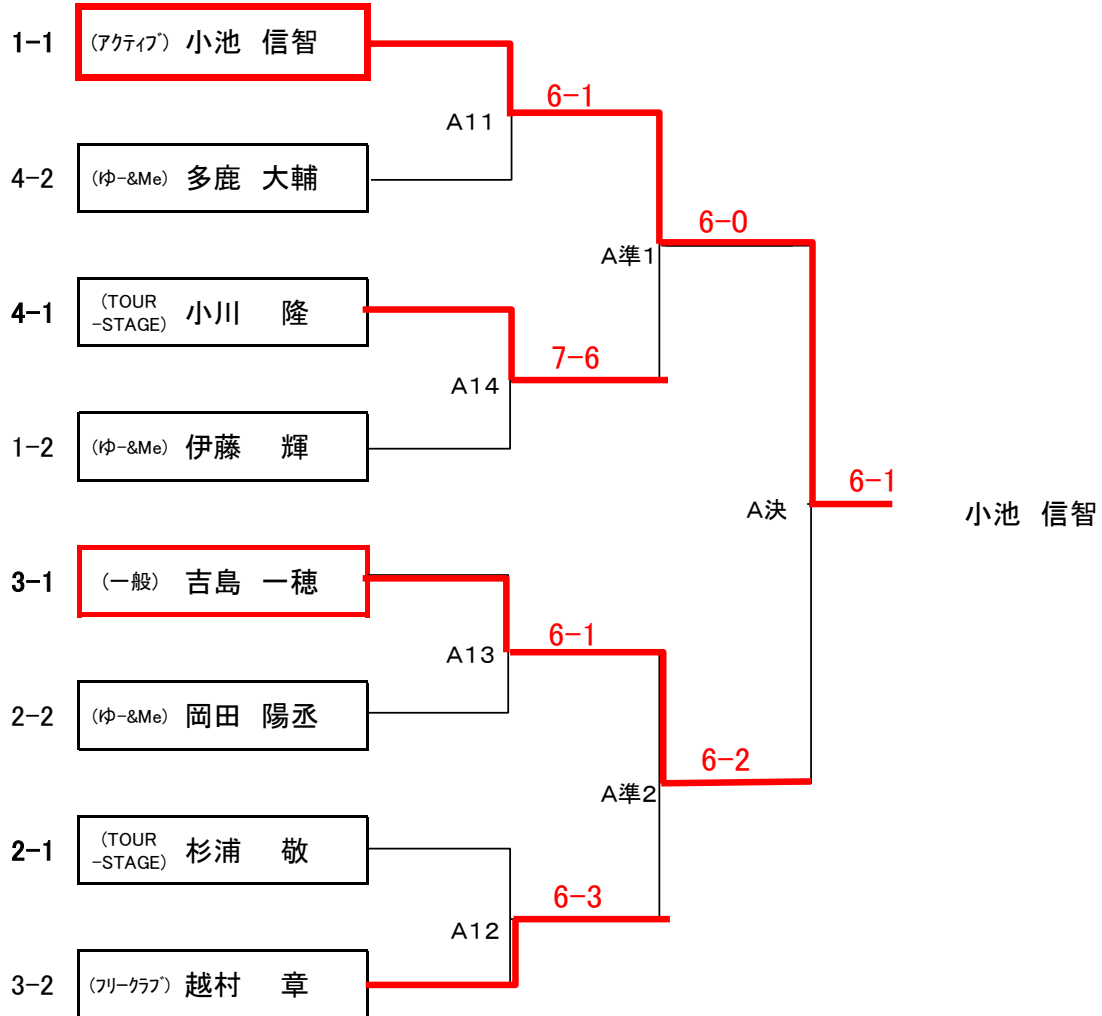

2014年幸手市市民大会

〔シングルス〕

開催日：10月19日(日)

男子 S(一般)

(21名)

受付時間： 全員 8 : 45までに

予選グループ 7

女子 S(一般)

(4名)

受付時間： 全員 11:00 までに

予選グループ 1

リーグ		第1プレイヤー (シード)	第2プレイヤー	第3プレイヤー	第4プレイヤー	順位
		田島 麻里子	伊藤 繁子	石川 香織	鹿野 奈々美	
A	(サンデー) 田島 麻里子		2-8	2-8		3
	(TOUR-STAGE) 伊藤 繁子	8-2		4-8		2
	(サンデー) 石川 香織	8-2	8-4			1
	(TOUR-STAGE) 鹿野 奈々美					

(試合形式) : 予選リーグー1セット(ノンアド・6ゲーム先取)

: 決勝トーナメントー1セットマッチ(ノンアド、6ー6:12ポイントタイブレーク)

リーグ		第1プレイヤー (シード)	第2プレイヤー	第3プレイヤー	第4プレイヤー	順位
		小池 信智	伊藤 輝	伊藤 純一		
A 1	(アクティブ) 小池 信智		6-0	6-0		1
	(ゆ-&Me) 伊藤 輝	0-6		6-1		2
	(TOUR-STAGE) 伊藤 純一	0-6	1-6			3