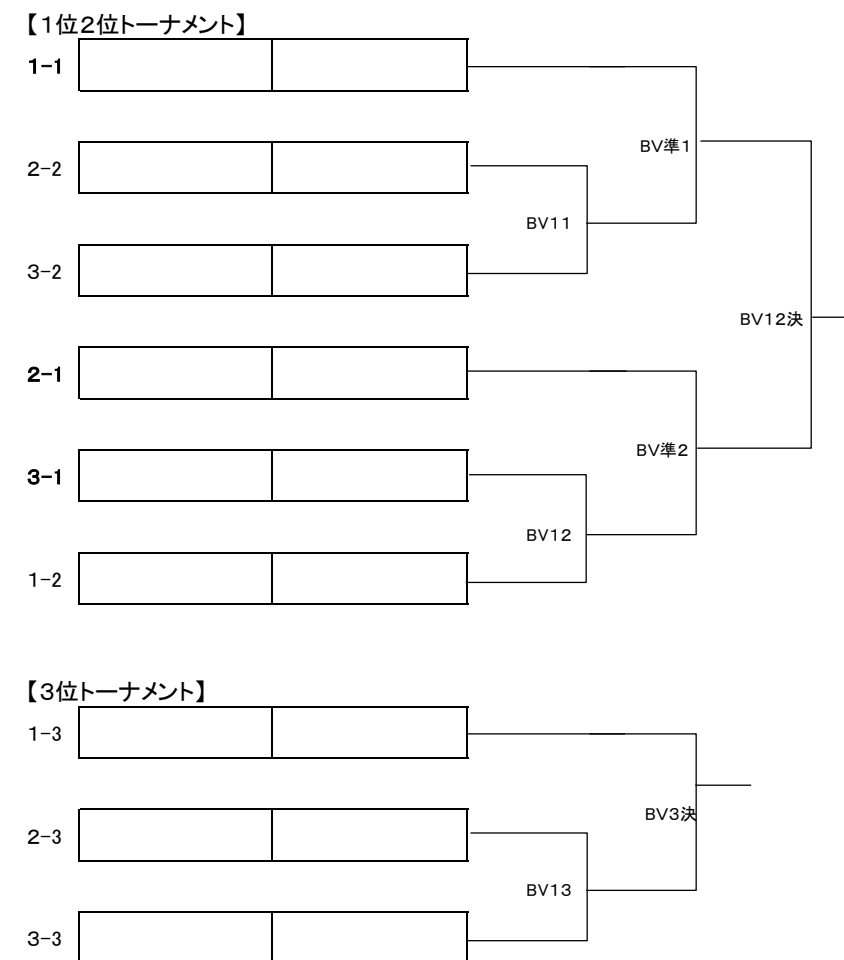

男子 (B・ベテラン) (9ペア)

集合時間: 8:45まで

予選リーグ 3

リーグ	第1プレーヤー (シード)		第2プレーヤー		第3プレーヤー		第4プレーヤー		順位
	大山	奥山	岩本	宇田	澤村	浜田			
BV1	(サンデー) 大山 英夫	(サンデー) 奥山 貴市							
	(ゆ&Me) 岩本 正夫	(ゆ&Me) 宇田 敏明							
	(SLTC) 澤村 昭一	(SLTC) 浜田 光麓							

リーグ	第1プレーヤー (シード)		第2プレーヤー		第3プレーヤー		第4プレーヤー		順位
	小川	遠藤	東	坂齋	後上	川崎			
BV2	(アプローチ) 小川 隆夫	(アプローチ) 遠藤 司							
	(MAC) 東 聡志	(MAC) 坂齋 圭一							
	(コンバー) 後上 成樹	(コンバー) 川崎 毅							

リーグ	第1プレーヤー (シード)		第2プレーヤー		第3プレーヤー		第4プレーヤー		順位
	福田	新木	今野	高野	堀中	千ヶ崎			
BV3	(フリー) 福田 富雄	(フリー) 新木 操							
	(トッパン) 今野 広大	(トッパン) 高野 幹祐							
	(アクティブ) 堀中 裕司	(アクティブ) 千ヶ崎 邦男