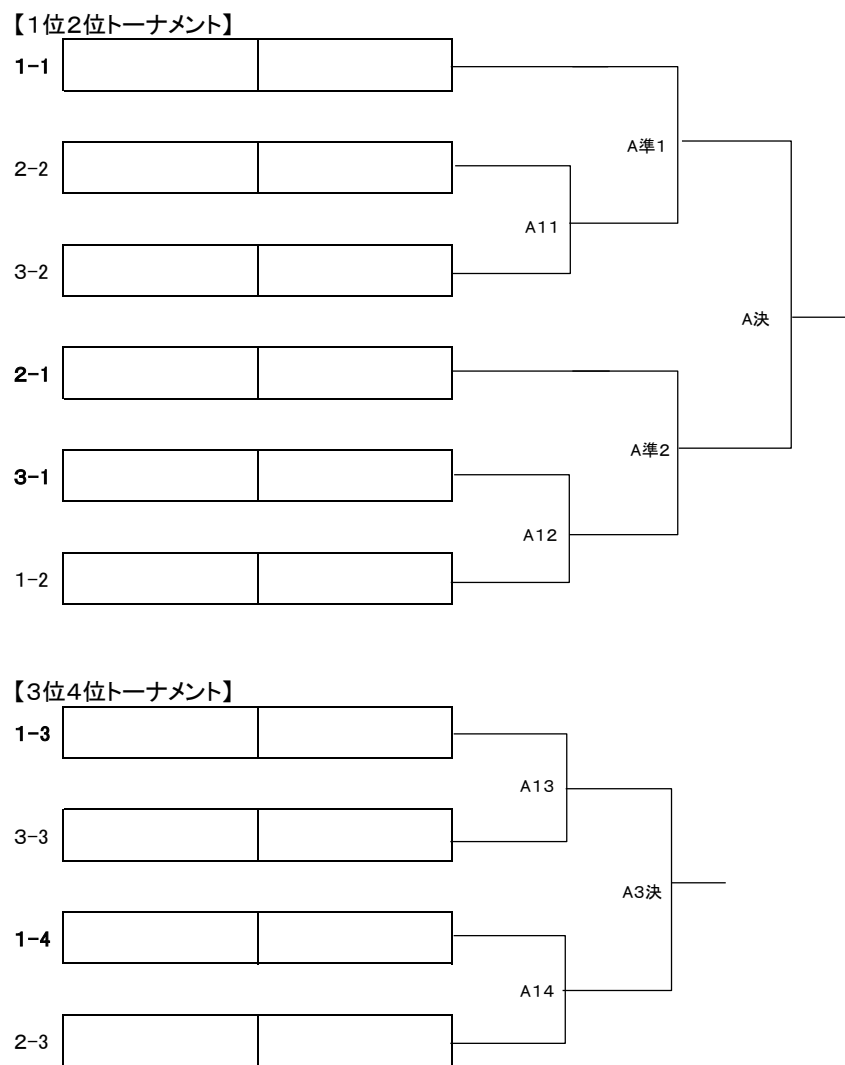

男子 (Aクラス) (10ペア)

集合時間: 8:45まで

予選リーグ 3

リーグ	第1プレーヤー (シード)		第2プレーヤー		第3プレーヤー		第4プレーヤー		順位
	小川	植竹	岸野	深津	加藤	高田	石井	島谷	
A1	(TOUR-STAGE) 小川 隆	(TOUR-STAGE) 植竹 友彦							
	(コンバー) 岸野 純	(コンバー) 深津 博樹							
	(トッパン) 加藤 一照	(トッパン) 高田 大貴							
	(サンデー) 石井 文男	(サンデー) 島谷 一城							

リーグ	第1プレーヤー (シード)		第2プレーヤー		第3プレーヤー		第4プレーヤー		順位
	越村	岩崎	佐藤	吉田	益子	杉山			
A2	(フリー) 越村 章	(フリー) 岩崎 玲士							
	(コンバー) 佐藤 秀高	(コンバー) 吉田 浩次							
	(トッパン) 益子 和也	(トッパン) 杉山 明							

リーグ	第1プレーヤー (シード)		第2プレーヤー		第3プレーヤー		第4プレーヤー		順位
	菅ヶ谷	安	鈴木	小林	多鹿	伊藤			
A3	(フリー) 菅ヶ谷 暢康	(トッパン) 安 祐樹							
	(アクティブ) 鈴木 貴志	(アクティブ) 小林 雄一							
	(ゆ&Me) 多鹿 大輔	(ゆ&Me) 伊藤 輝