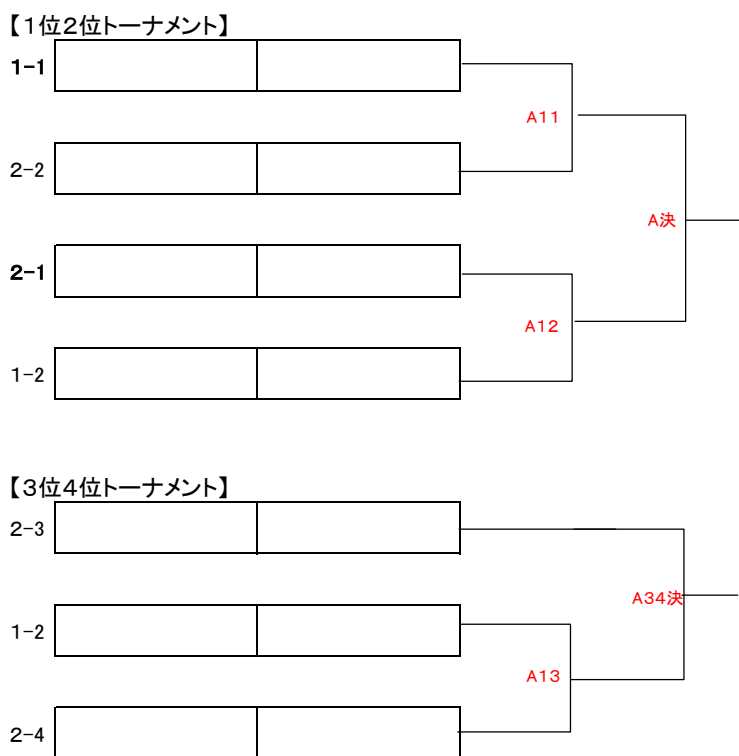

2016年 春季県大会 予選

〔ダブルス〕

開催日:2月14日(日) 予備日:2月28日(日)

Sクラス(県予選):トーナメント戦--1セットマッチ(6-6:12ポイントタイブレーク)

A・B・ベテランクラス : 予選リーグ、決勝リーグ-1セットマッチ(ノンアド・6ゲーム先取)

: 決勝トーナメント-1セットマッチ(ノンアド、6-6:12ポイントタイブレーク)

男子 (Sクラス) (3ペア)

集合時間: 10:00まで

リーグ	第1プレーヤー (シード)		第2プレーヤー		第3プレーヤー		第4プレーヤー		順位
	杉浦	堀中	坂本	岩間	木村	菅原			
S	(TOUR-STAGE) 杉浦 敬	(アクティブ) 堀中 謙一							
	(TOUR-STAGE) 坂本 雅俊	(TOUR-STAGE) 岩間 一博							
	(TOUR-STAGE) 木村 朋広	(TOUR-STAGE) 菅原 秀治							

女子 (Aクラス) (7ペア)

集合時間: 10:00まで

予選リーグ 2

リーグ	第1プレーヤー (シード)		第2プレーヤー		第3プレーヤー		第4プレーヤー		順位
	大滝	芝田	松本	照井	増田	新木			
A1	(アプローチ) 大滝 成子	(アクティブ) 芝田 千恵子							
	(サンデー) 松本 由喜江	(サンデー) 照井 照子							
	(アプローチ) 増田 弘子	(フリー) 新木 国子							

リーグ	第1プレーヤー (シード)		第2プレーヤー		第3プレーヤー		第4プレーヤー		順位
	杉浦	大場	田島	石川	高柳	町野	梅澤	谷田部	
A2	(アプローチ) 杉浦 百合子	(アドバンス) 大場 美智子							
	(サンデー) 田島 麻里子	(サンデー) 石川 香織							
	(アプローチ) 高柳 由加里	(アクティブ) 町野 久子							
	(ゆ&Me) 梅澤 智美	(ゆ&Me) 谷田部 美紀