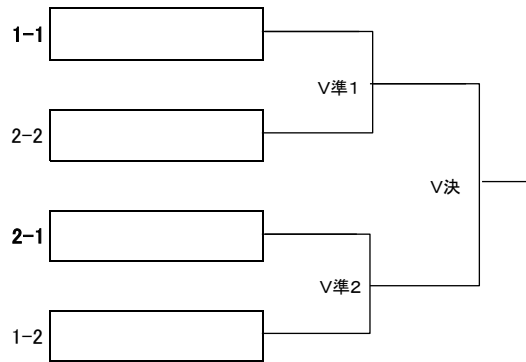

リーグ		第1プレイヤー (シード)	第2プレイヤー	第3プレイヤー	第4プレイヤー	順位
		大山 英夫	堀内 秀樹	古澤 孝治		
壮1	(サンデー) 大山 英夫					
	(ゆー&Me) 堀内 秀樹					
	(アクティブ) 古澤 孝治					

		小林 雄一	岡 和之	菅ヶ谷 暢康	増山 輝夫	順位
壮2	(アクティブ) 小林 雄一					
	(サンデー) 岡 和之					
	(フリークラブ) 菅ヶ谷 暢康					
	(TOUR-STAGE) 増山 輝夫					

女子 S(一般)

(4名) 受付時間: 全員 11:00 までに

予選グループ 1

リーグ		第1プレイヤー (シード)	第2プレイヤー	第3プレイヤー	第4プレイヤー	順位
		石川 香織	木田 和子	伊藤 繁子	田島 麻里子	
A	(サンデー) 石川 香織					
	(ゆー&Me) 木田 和子					
	(TOUR-STAGE) 伊藤 繁子					
	(サンデー) 田島 麻里子					

男子 S(ベテラン)

(8名) 受付時間: 全員 8:45までに

予選グループ 2

リーグ		第1プレイヤー (シード)	第2プレイヤー	第3プレイヤー	第4プレイヤー	順位
		遠藤 淳美	荻野 孝義	林 憲次	浜田 光麓	
V1	(アクティブ) 遠藤 淳美					
	(SLTC) 荻野 孝義					
	(アプローズ) 林 憲次					
	(SLTC) 浜田 光麓					

		澤村 昭一	奥山 貴市	野中 修	秋山 幾雄	順位
V2	(SLTC) 澤村 昭一					
	(サンデース) 奥山 貴市					
	(SLTC) 野中 修					
	(ゆ-&Me) 秋山 幾雄					