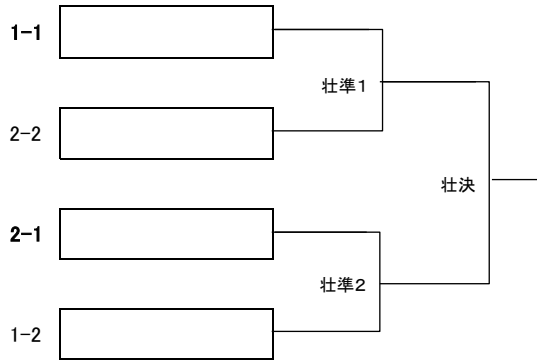

		木村 朋広	石原 翔太	糸雅 順一		順位
A 3	(TOUR-STAGE) 木村 朋広					
	(ゆ-&Me) 石原 翔太					
	(アクティブ) 糸雅 順一					

(試合形式) : 予選リーグー1セット(ノンアド・6ゲーム先取)

: 決勝トーナメントー1セットマッチ(ノンアド、6ー6:12ポイントタイブレーク)

男子 S(壮年)

(7名) 受付時間: 全員 8:45までに

予選グループ 2

リーグ		第1プレイヤー (シード)	第2プレイヤー	第3プレイヤー	第4プレイヤー	順位
		大山 英夫	堀内 秀樹	古澤 孝治		
壮1	(サンデー) 大山 英夫					
	(ゆー&Me) 堀内 秀樹					
	(アクティブ) 古澤 孝治					

		小林 雄一	岡 和之	菅ヶ谷 暢康	増山 輝夫	順位
壮2	(アクティブ) 小林 雄一					
	(サンデー) 岡 和之					
	(フリークラブ) 菅ヶ谷 暢康					
	(TOUR-STAGE) 増山 輝夫					