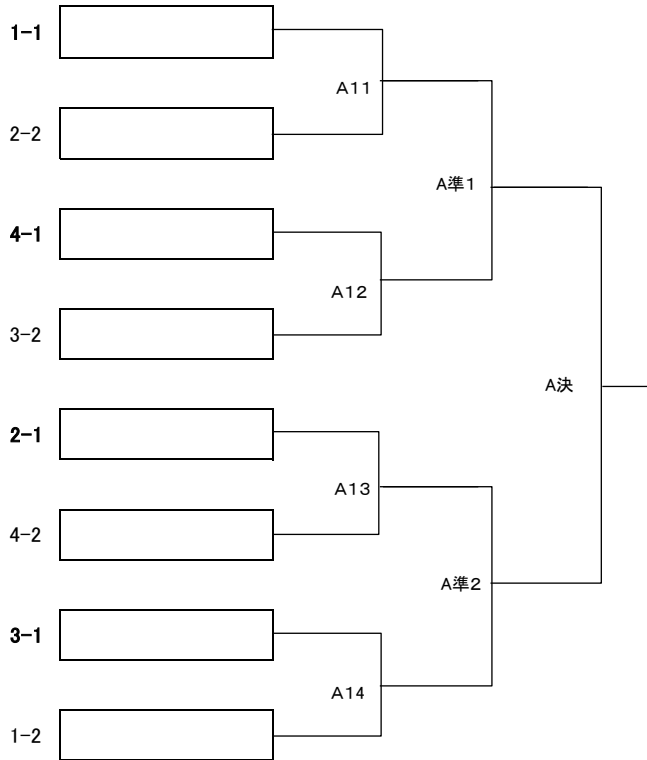

2015年幸手市市民大会

〔シングルス〕

開催日: 10月4日(日)

予備日: 10月18, 25日(日)

男子 S(一般)

(13名) 受付時間: 全員 8:45までに

予選グループ 4

リーグ		第1プレイヤー (シード)	第2プレイヤー	第3プレイヤー	第4プレイヤー	順位
		越村 章	後藤 優祐	多鹿 大輔		
A 1	(フリークラブ) 越村 章					
	(ゆ-&Me) 後藤 優祐					
	(ゆ-&Me) 多鹿 大輔					