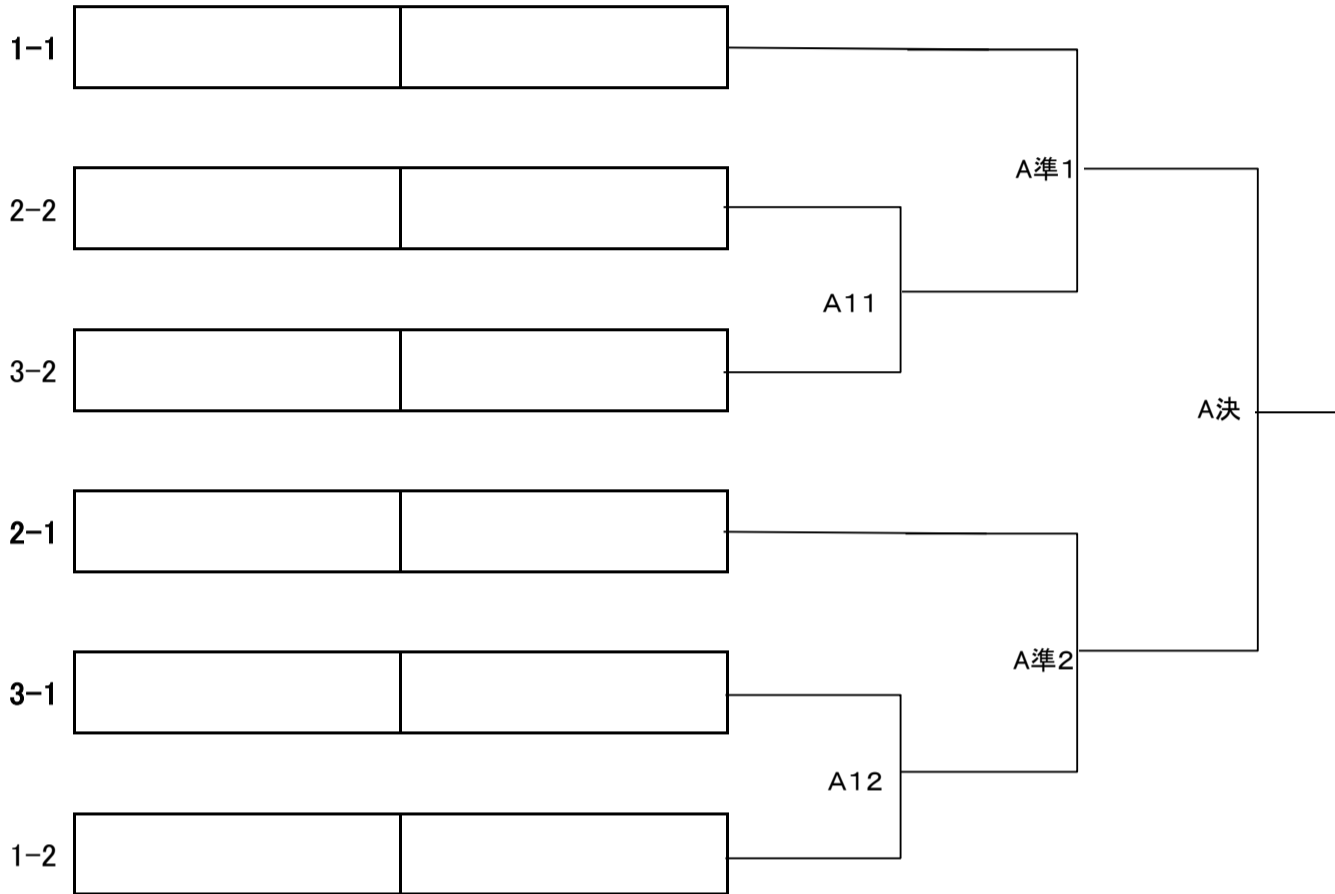

リーグ			第1プレイヤー (シード)		第2プレイヤー		第3プレイヤー		第4プレイヤー		順位
			坂本	植竹	松澤	芳賀	今野	高野			
A 1	(TOUR-STAGE)	坂本 雅俊	(TOUR-STAGE)	植竹 友彦							
	(ゆ-&me)	松澤 敏光	(ゆ-&me)	芳賀 達広							
	(トッパン)	今野 広大	(トッパン)	高野 幹祐							

		岸野	深津	鈴木	大場	野村	市村	石原	後藤	順位
A 2	(コンパニ)	岸野 純	(コンパニ)	深津 博樹						
	(サンテース)	鈴木 荘右	(サンテース)	大場 之博						
	(ゆ-&Me)	野村 有広	(ゆ-&Me)	市村 雄						
	(ゆ-&me)	石原 翔太	(ゆ-&me)	後藤 優祐						

		安	菅ヶ谷	植草	植草	木村	本田	伊藤	堀内	順位
A 3	(トッパン)	安 祐樹	(フリークラブ)	菅ヶ谷 暢康						
	(一般)	植草 和彦	(一般)	植草 浩輔						
	(TOUR-STAGE)	木村 朋広	(TOUR-STAGE)	本田 修平						
	(ゆ-&Me)	伊藤 輝	(ゆ-&Me)	堀内 秀樹						

(試合形式) : 予選リーグー1セット(ノンアド・6ゲーム先取)