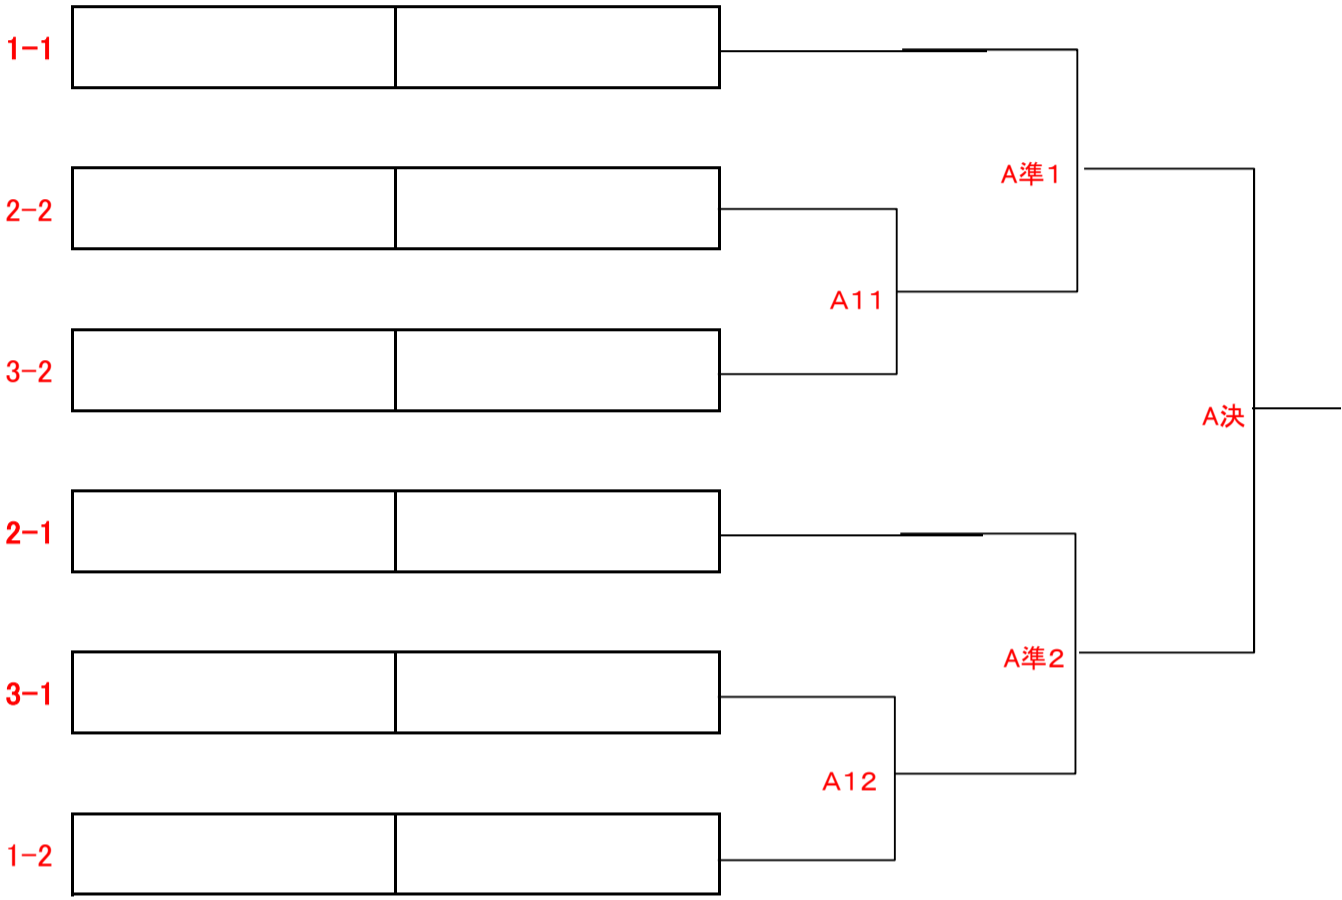

女子 D(一般)

(10ペア)

受付時間: 全員 8:45までに

予選グループ **3**

リーグ			第1プレイヤー(シ)		第2プレイヤー		第3プレイヤー		第4プレイヤー		順位
			加藤	田浦	杉浦	大場	伊藤	植竹			
A 1	(MAC)	加藤 晶子	(サンデー)	田浦 弘美							
	(アプローチ)	杉浦 百合子	(アドバンテージ)	大場 美智子							
	(TOUR-STAGE)	伊藤 繁子	(TOUR-STAGE)	植竹 麻耶							

		葦沢	越村	小澤	高柳	大場	鈴木	梅澤	谷田部	順位	
A 2	(フリークラブ)	葦沢 寿美子	(フリークラブ)	越村 美奈子							
	(アクティブ)	小澤 恵子	(アプローチ)	高柳 由加里							
	(サンデー)	大場 朝子	(サンデー)	鈴木 みのり							
	(ゆ-&Me)	梅澤 智美	(ゆ-&Me)	谷田部 美紀							

		市川	大滝	増田	新木	飯村	樋口			順位	
A 3	(アプローチ)	市川 久美子	(アプローチ)	大滝 成子							
	(アプローチ)	増田 弘子	(フリークラブ)	新木 国子							
	(サンデー)	飯村 純子	(アクティブ)	樋口 たか子