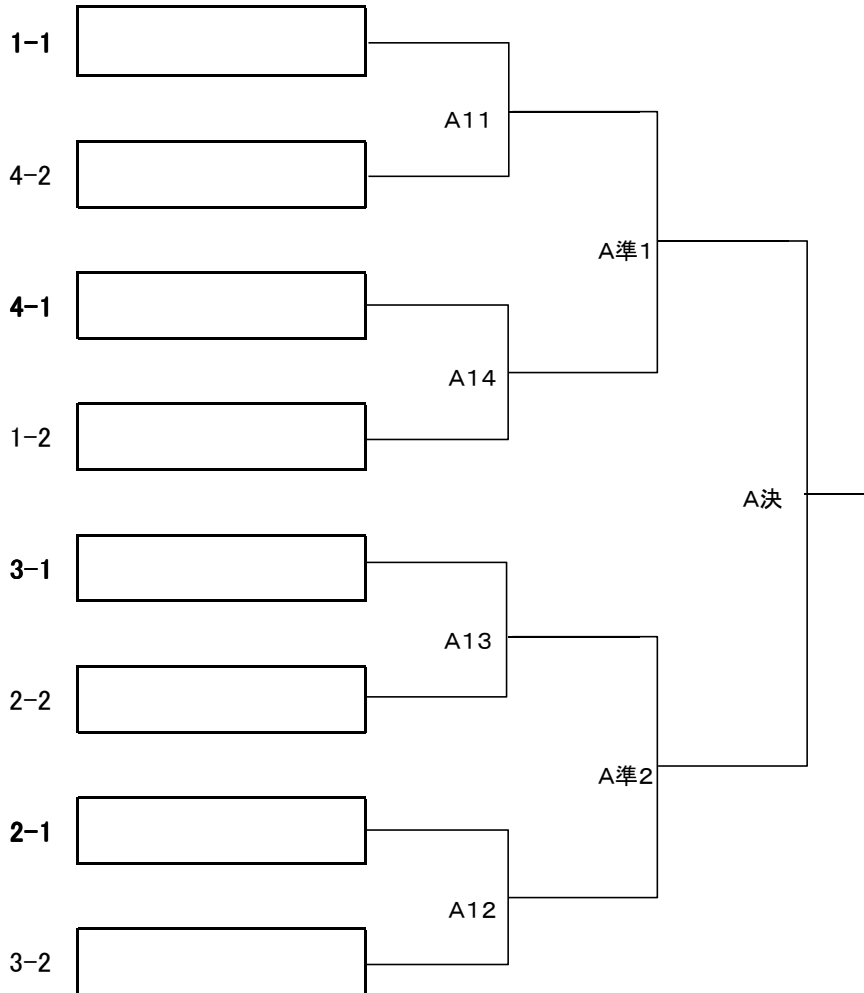

2014年幸手市市民大会

[シングルス]

開催日: 10月5日(日)

予備日: 10月19, 26日(日)

男子 S(一般)

(21名)

受付時間: 全員 8:45までに

予選グループ

7

女子 S(一般)

(4名)

受付時間: 全員 11:00 までに

予選グループ

1

リーグ		第1プレイヤー (シード)	第2プレイヤー	第3プレイヤー	第4プレイヤー	順位
		田島 麻里子	伊藤 繁子	石川 香織	鹿野 奈々美	
A	(サンデース) 田島 麻里子	\				
	(TOUR-STAGE) 伊藤 繁子					
	(サンデース) 石川 香織					
	(TOUR-STAGE) 鹿野 奈々美