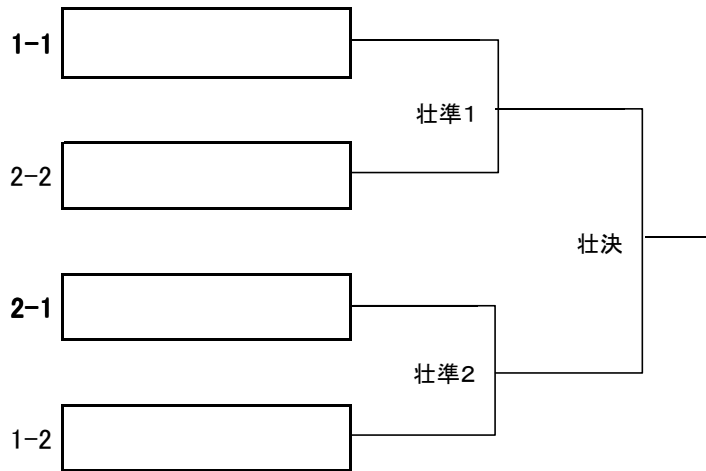

(試合形式) : 予選リーグー1セット(ノンアド・6ゲーム先取)

: 決勝トーナメントー1セットマッチ(ノンアド、6ー6:12ポイントタイブレーク)

リーグ		第1プレイヤー (シード)	第2プレイヤー	第3プレイヤー	第4プレイヤー	順位
		小池 信智	伊藤 輝	伊藤 純一		
A 1	(アクティブ) 小池 信智					
	(ゆ-&Me) 伊藤 輝					
	(TOUR-STAGE) 伊藤 純一					

		滝澤 篤志	多鹿 大輔	小川 隆	能登谷 尚人	順位
A 4	(MAC) 滝澤 篤志					
	(ゆ-&Me) 多鹿 大輔					
	(TOUR-STAGE) 小川 隆					
	(一般) 能登谷 尚人					

		越村 章	種市 伸也	吉島 一穂		順位
A 3	(フリークラブ) 越村 章					
	(アクティブ) 種市 伸也					
	(一般) 吉島 一穂					

		杉浦 敬	岡田 陽丞	糸雅 順一		順位
A 2	(TOUR-STAGE) 杉浦 敬					
	(ゆ-&Me) 岡田 陽丞					
	(アクティブ) 糸雅 順一					

**男子 S(壮年)**

(6名) 受付時間: 全員 8:45までに

予選グループ 2

リーグ		第1プレイヤー (シード)	第2プレイヤー	第3プレイヤー	第4プレイヤー	順位
		菅原 秀治	大山 英夫	福地 健治		
壮1	(TOUR-STAGE) 菅原 秀治					
	(サンデース) 大山 英夫					
	(コンパニ) 福地 健治					

		岡 和之	後上 成樹	小林 雄一		順位
壮2	(サンデース) 岡 和之					
	(コンパニ) 後上 成樹					
	(アクティブ) 小林 雄一					