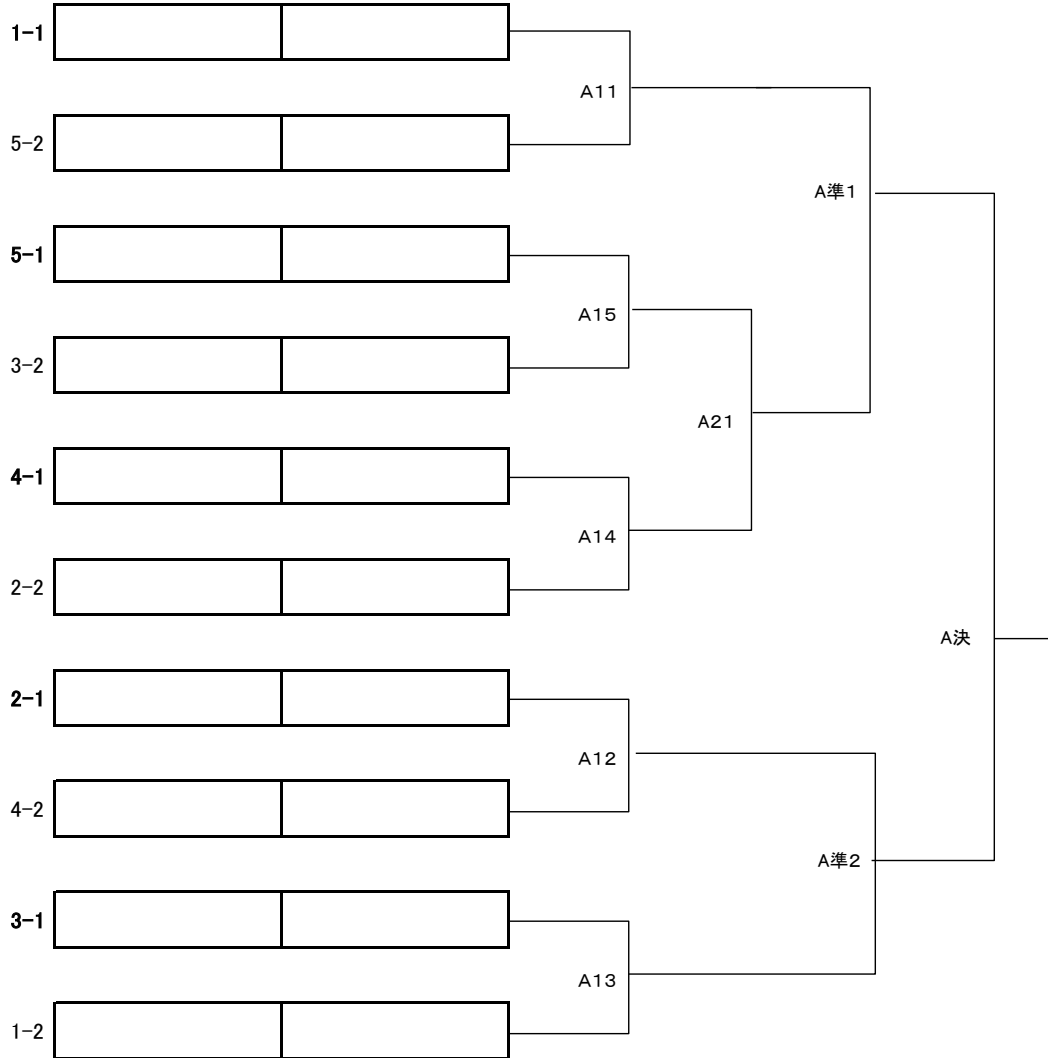

2014年幸手市市民大会

〔ダブルス〕

開催日:9月28日(日)

予備日:10月19、26日(日)

男子 D(一般)

(17ペア)

受付時間: 全員 8:45までに

予選グループ

5

女子 D(一般)

(12ペア)

受付時間: 全員 8:45までに

予選グループ

4

リーグ			第1プレーヤー(シ)		第2プレーヤー		第3プレーヤー		順位
			韭沢	高島	河口	加藤	喜多	石野	
A 1	(フリークラブ)	韭沢 寿美子	(サンデース)	高島 雅子	/				
	(MAC)	河口 正美	(MAC)	加藤 昌子					
	(サンデース)	喜多 初代	(アプローチ)	石野 美智子					