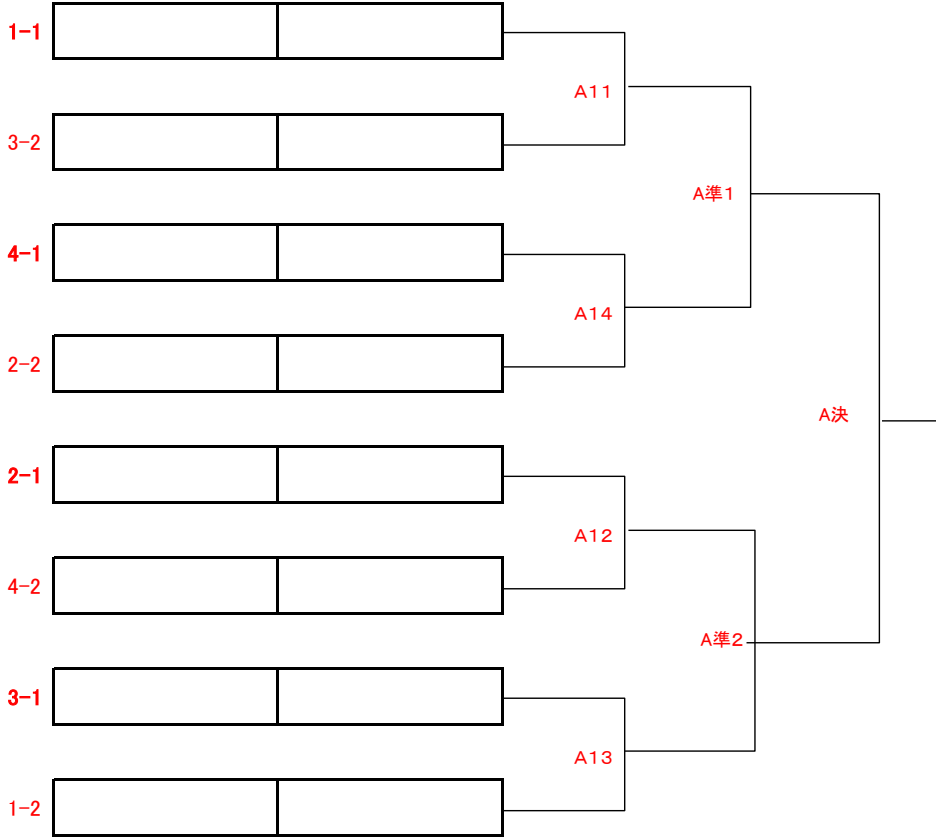

5

女子 D(一般)

(12ペア)

受付時間: 全員 8:45までに

予選グループ

4

リーグ			第1プレーヤー(シ)		第2プレーヤー		第3プレーヤー		順位
			韭沢	高島	河口	加藤	喜多	石野	
A 1	(フリークラブ)	韭沢 寿美子	(サンデース)	高島 雅子	/				
	(MAC)	河口 正美	(MAC)	加藤 昌子					
	(サンデース)	喜多 初代	(アプローチ)	石野 美智子					