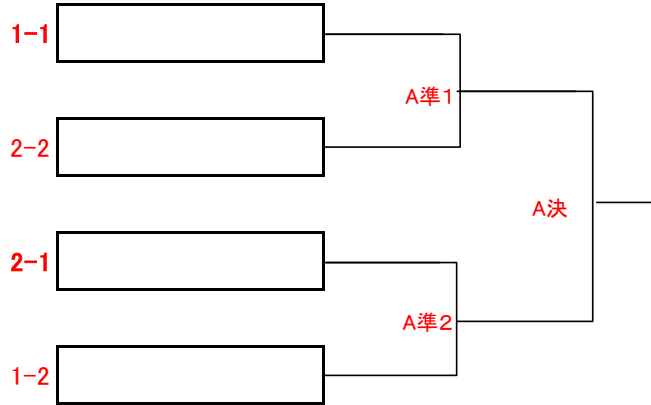

男子 (ベテラン)

(8 名)

集合時間: 8 : 45までに

予選リーグ 1

リーグ		第1プレイヤー (シード)	第2プレイヤー	第3プレイヤー	第4プレイヤー	順位
		澤村 昭一	林 憲次	浜田 光麓	大滝 誠	
V1	(SLTC) 澤村 昭一					
	(アプローチ) 林 憲次					
	(SLTC) 浜田 光麓					
	(アプローチ) 大滝 誠					

		伊藤 敏明	荻野 孝義	岡本 充弘	奥山 貴市	順位
V2	(アプローチ) 伊藤 敏明					
	(SLTC) 荻野 孝義					
	(トッパン) 岡本 充弘					
	(サンデース) 奥山 貴市					

女子 (Aクラス)

(8 名)

集合時間: 10 : 00まで

決勝リーグ 2

リーグ		第1プレイヤー (シード)	第2プレイヤー	第3プレイヤー	第4プレイヤー	順位
		越村 美奈子	森田 杏子	田島 麻里子	伊藤 繁子	
A1	(フリー-C) 越村 美奈子					
	(φ-&Me) 森田 杏子					
	(サンデー-s) 田島 麻里子					
	(TOUR-STAGE) 伊藤 繁子					