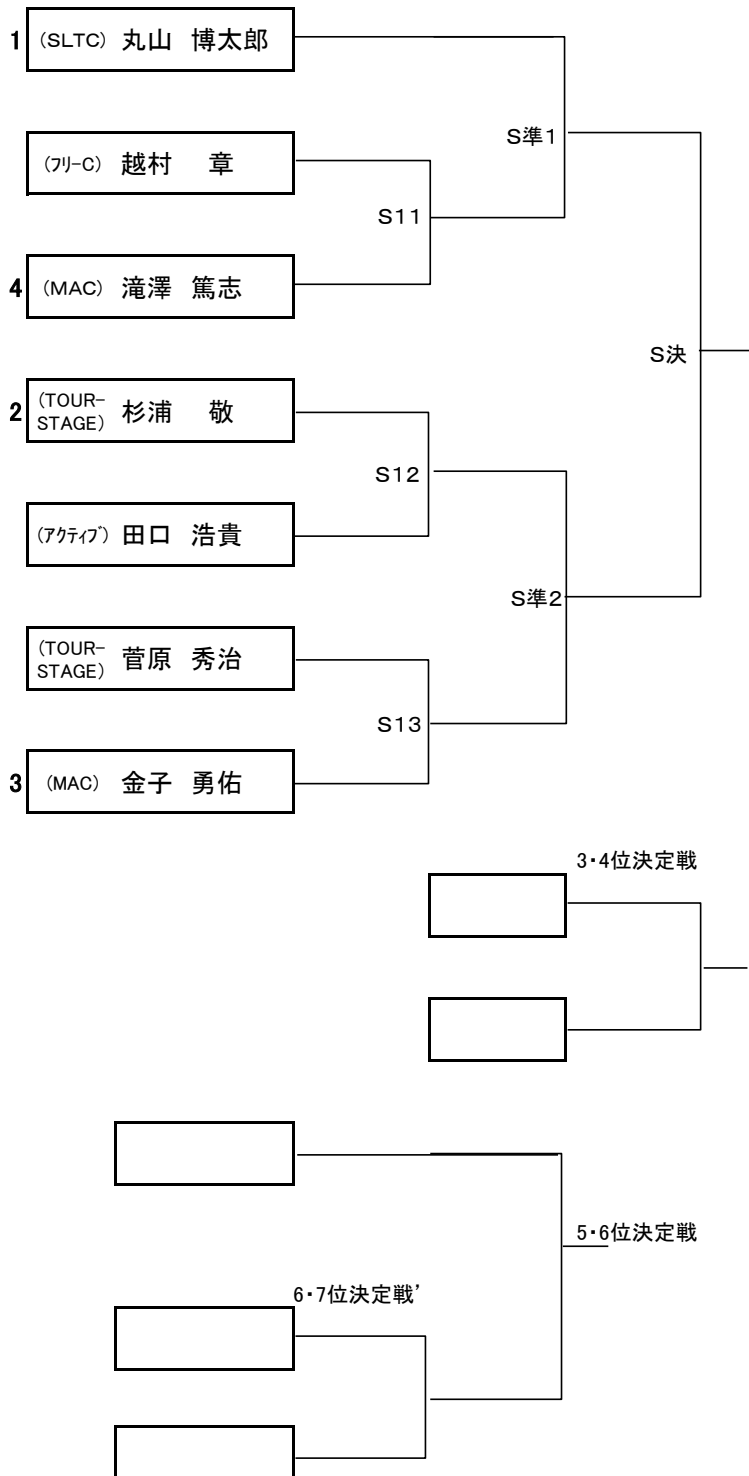

2014年秋季県大会予選・協会選手権大会

〔シングルス〕

開催日:6月1日(日)

予備日:6月8日(日)

Sクラス(県予選):トーナメント戦--1セットマッチ(6-6:12ポイントタイブレーク)

A・B・ベテランクラス : 予選リーグ、決勝リーグ-1セットマッチ(ノンアド・6ゲーム先取)

: 決勝トーナメント-1セットマッチ(ノンアド、6-6:12ポイントタイブレーク)

男子 (Sクラス)

(7名)

集合時間: 11:00までに

男子 (Aクラス) (17名)

集合時間: 8 : 45までに

予選リーグ 4

女子 (Sクラス) (2名)

集合時間: 13 : 00まで

リーグ		1試合目	2試合目	3試合目	順位
A	(アクティブ) 山田 聡子				
	(サンデーズ) 新井 悦子				

リーグ		第1プレイヤー (シード)	第2プレイヤー	第3プレイヤー	第4プレイヤー	順位
		植竹 友彦	鈴木 貴志	石原 翔太	村山 稔	
A1	(TOUR-STAGE) 植竹 友彦					
	(アクティブ) 鈴木 貴志					
	(φ-&Me) 石原 翔太					
	(サンデース) 村山 稔					

		大山 英夫	坂本 雅俊	多鹿 大輔		順位
A5	(サンデース) 大山 英夫					
	(TOUR-STAGE) 坂本 雅俊					
	(φ-&Me) 多鹿 大輔					