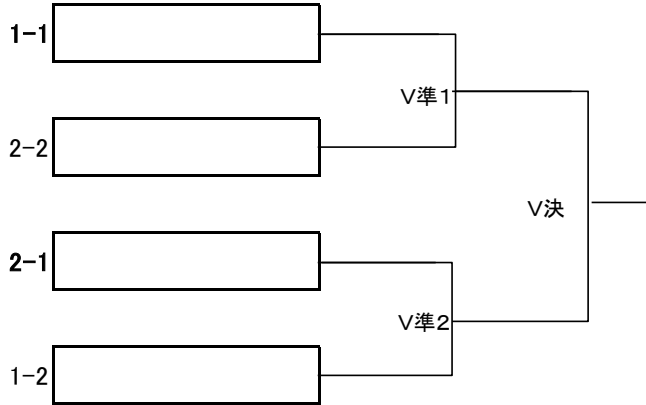

リーグ		第1プレイヤー (シード)	第2プレイヤー	第3プレイヤー	第4プレイヤー	順位
		植竹 友彦	鈴木 貴志	石原 翔太	村山 稔	
A1	(TOUR-STAGE) 植竹 友彦					
	(アクティブ) 鈴木 貴志					
	(φ-&Me) 石原 翔太					
	(サンデース) 村山 稔					

		大山 英夫	坂本 雅俊	多鹿 大輔		順位
A5	(サンデース) 大山 英夫					
	(TOUR-STAGE) 坂本 雅俊					
	(φ-&Me) 多鹿 大輔					

		小川 隆	糸雅 順一	與澤 正則		順位
A4	(TOUR-STAGE) 小川 隆					
	(アクティブ) 糸雅 順一					
	(φ-&Me) 與澤 正則					

		菅ヶ谷 暢康	石井 宏樹	伊藤 輝		順位
A2	(フリ-C) 菅ヶ谷 暢康					
	(アクティブ) 石井 宏樹					
	(φ-&Me) 伊藤 輝					

		伊藤 純一	小林 雄一	岡田 陽丞	福地 健治	順位
A3	(TOUR-STAGE) 伊藤 純一					
	(アクティブ) 小林 雄一					
	(φ-&Me) 岡田 陽丞					
	(コンパ-) 福地 健治					

男子 (ベテラン)

(8 名)

集合時間: 8 : 45までに

予選リーグ 1

リーグ		第1プレイヤー (シード)	第2プレイヤー	第3プレイヤー	第4プレイヤー	順位
		澤村 昭一	林 憲次	浜田 光麓	大滝 誠	
V1	(SLTC) 澤村 昭一					
	(アプローチ) 林 憲次					
	(SLTC) 浜田 光麓					
	(アプローチ) 大滝 誠					

		伊藤 敏明	荻野 孝義	岡本 充弘	奥山 貴市	順位
V2	(アプローチ) 伊藤 敏明					
	(SLTC) 荻野 孝義					
	(トッパン) 岡本 充弘					
	(サンデース) 奥山 貴市					