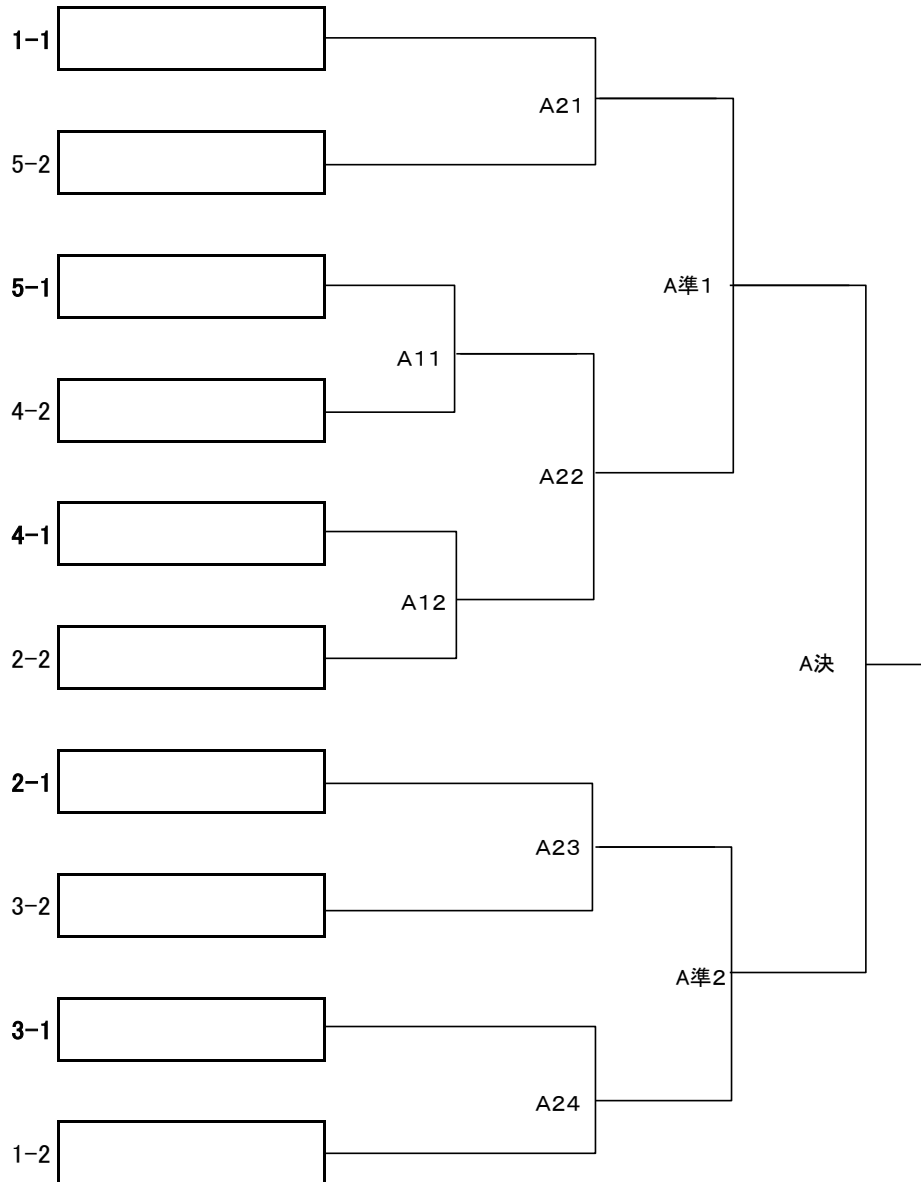

(7名)

集合時間: 11:00までに

男子 (Aクラス) (17名)

集合時間: 8 : 45までに

予選リーグ 4

女子 (Sクラス) (2名)

集合時間: 13 : 00まで

リーグ		1試合目	2試合目	3試合目	順位
A	(アクティブ) 山田 聡子				
	(サンデーズ) 新井 悦子				

リーグ		第1プレイヤー (シード)	第2プレイヤー	第3プレイヤー	第4プレイヤー	順位
		植竹 友彦	鈴木 貴志	石原 翔太	村山 稔	
A1	(TOUR-STAGE) 植竹 友彦					
	(アクティブ) 鈴木 貴志					
	(φ-&Me) 石原 翔太					
	(サンデース) 村山 稔					

		大山 英夫	坂本 雅俊	多鹿 大輔		順位
A5	(サンデース) 大山 英夫					
	(TOUR-STAGE) 坂本 雅俊					
	(φ-&Me) 多鹿 大輔					