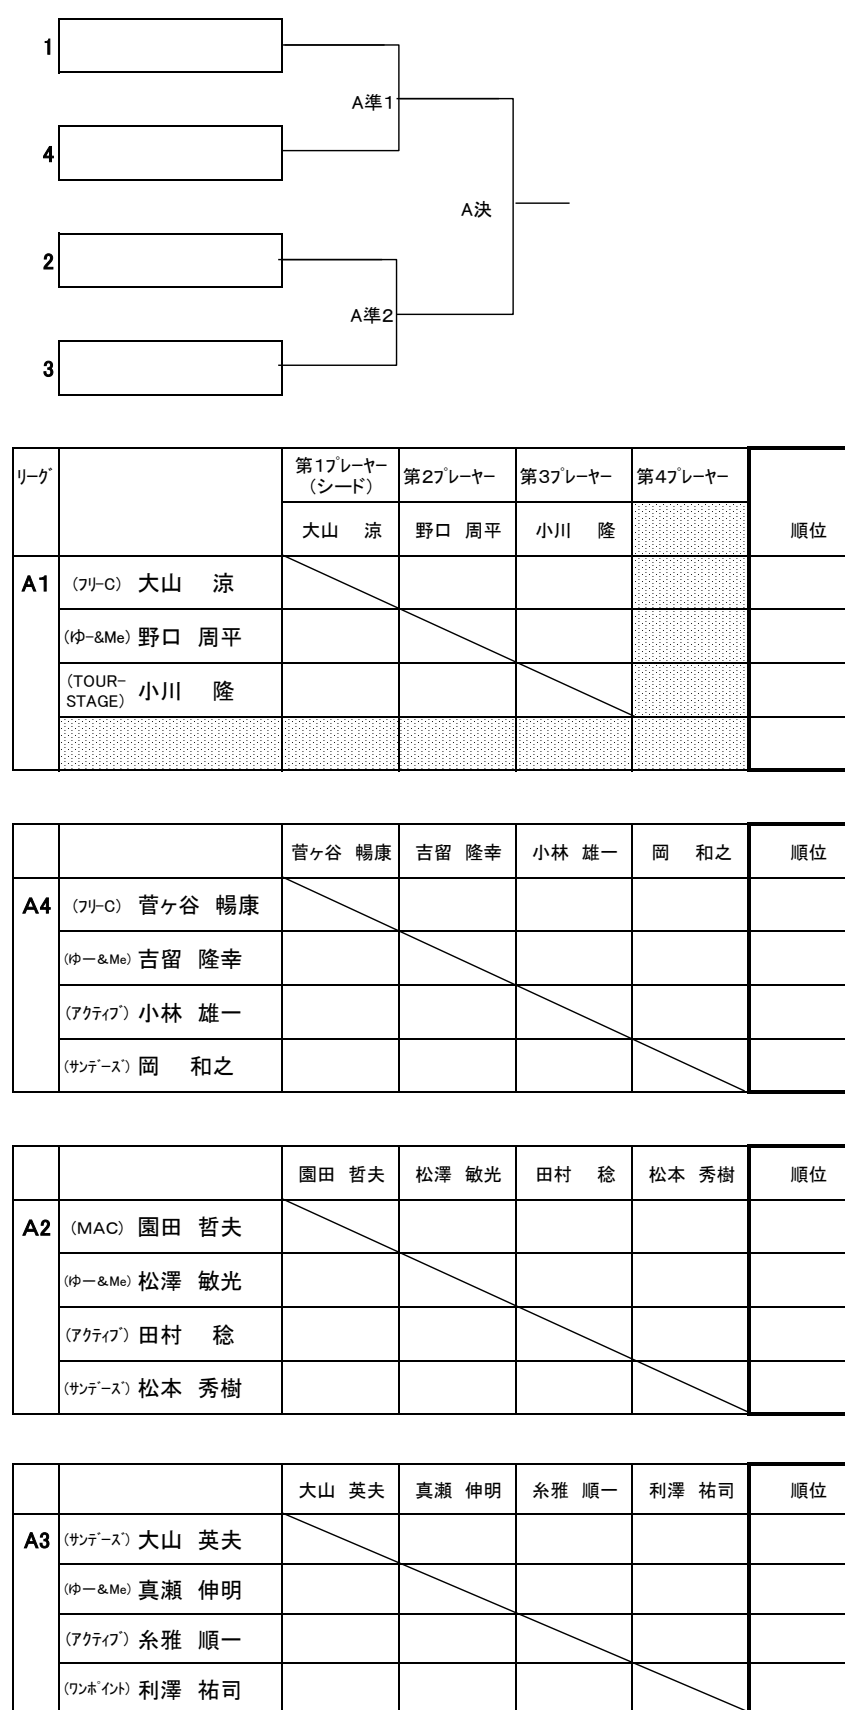

2013年秋季県大会予選・協会選手権大会

〔シングルス〕

開催日:6月2日(日) 予備日:6月9日(日)

Sクラス(県予選):トーナメント戦--1セットマッチ(6-6:12ポイントタイプブレーク)

A・B・ベテランクラス :予選リーグ、決勝リーグ-1セットマッチ(ノンアド・6ゲーム先取)

:決勝トーナメント-1セットマッチ(ノンアド、6-6:12ポイントタイプブレーク)

男子 (Sクラス) (9名) 集合時間: 8:45までに

男子 (Aクラス) (15名) 集合時間: 8:45までに

女子 (S・Aクラス) (3名) 集合時間: 10:00までに

決勝リーグ 1

リーグ		第1プレイヤー (シード)	第2プレイヤー	第3プレイヤー	順位
		鈴木 たまき	越村 美奈子	佐藤 恭代	
A	(TOUR-STAGE) 鈴木 たまき				
	(フリーC) 越村 美奈子				
	(TOUR-STAGE) 佐藤 恭代				

女子 (Bクラス) (4名) 集合時間: 10:00までに