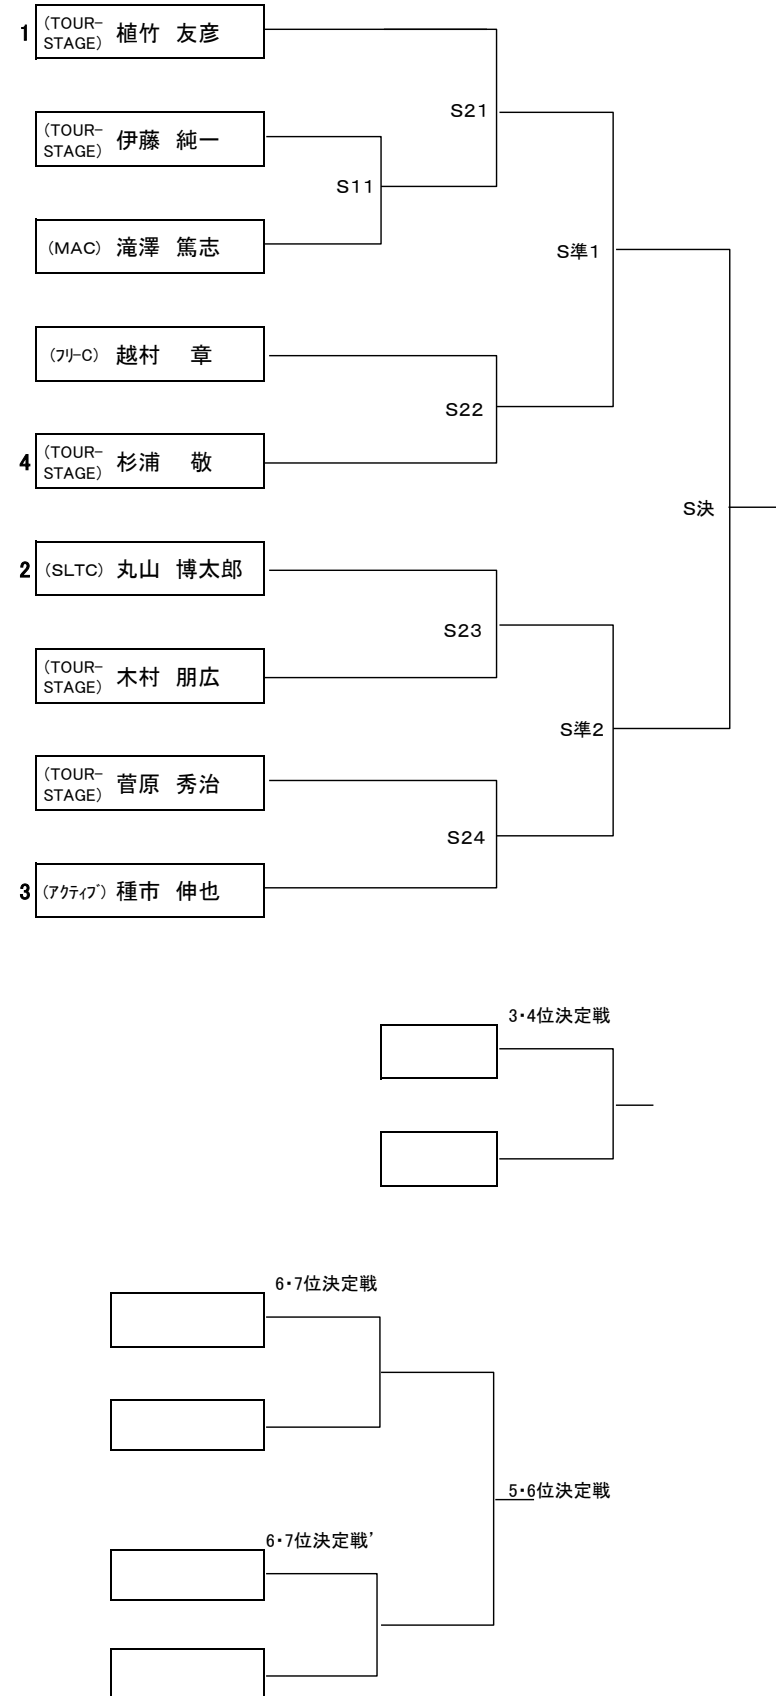

2013年秋季県大会予選・協会選手権大会

〔シングルス〕

開催日:6月2日(日) 予備日:6月9日(日)

Sクラス(県予選):トーナメント戦--1セットマッチ(6-6:12ポイントタイプブレーク)

A・B・ベテランクラス :予選リーグ、決勝リーグ-1セットマッチ(ノンアド・6ゲーム先取)

:決勝トーナメント-1セットマッチ(ノンアド、6-6:12ポイントタイプブレーク)

男子 (Sクラス) (9名) 集合時間: 8:45までに

男子 (Aクラス) (15名) 集合時間: 8:45までに

女子 (S・Aクラス) (3名) 集合時間: 10:00までに

決勝リーグ 1

リーグ		第1プレイヤー (シード)	第2プレイヤー	第3プレイヤー	順位
		鈴木 たまき	越村 美奈子	佐藤 恭代	
A	(TOUR-STAGE) 鈴木 たまき				
	(フリーC) 越村 美奈子				
	(TOUR-STAGE) 佐藤 恭代				

女子 (Bクラス) (4名) 集合時間: 10:00までに

決勝リーグ 1

リーグ		第1プレイヤー (シード)	第2プレイヤー	第3プレイヤー	第4プレイヤー	順位
		金端 伸江	伊藤 繁子	茂呂 聖子	鈴木 ゆり子	
B	(サンデー) 金端 伸江					
	(TOUR-STAGE) 伊藤 繁子					
	(SLTC) 茂呂 聖子					
	(サンデー) 鈴木 ゆり子					

男子 (ベテラン) (5名) 集合時間: 10:00までに